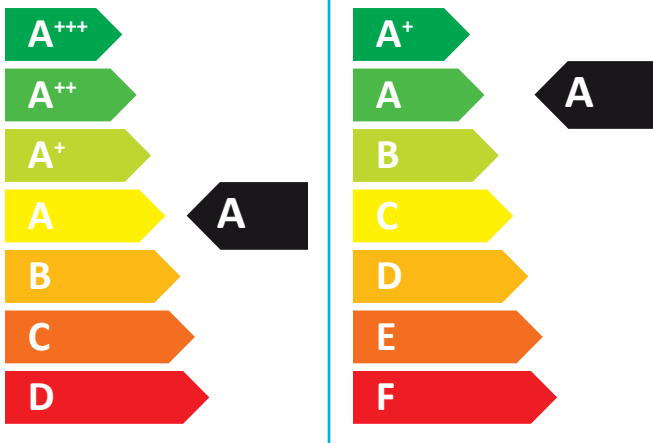

ENERG

енергия · ενεργεια

Wolf GmbH

CGW-24/140

52 dB

23

kW

2019