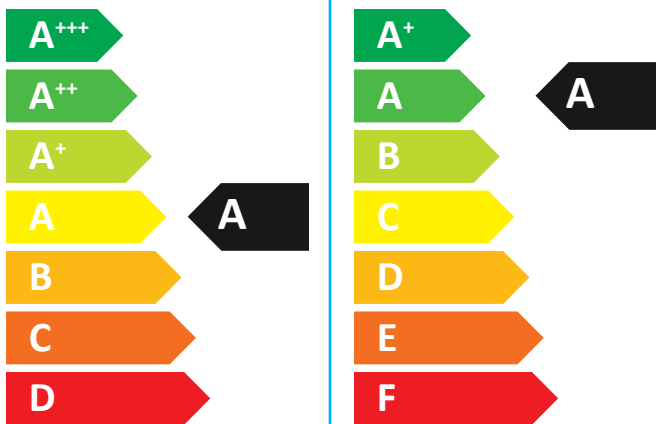

ENERG

енергия · ενεργεια

Wolf GmbH

CGW-20/120

49 dB

19

kW

2019