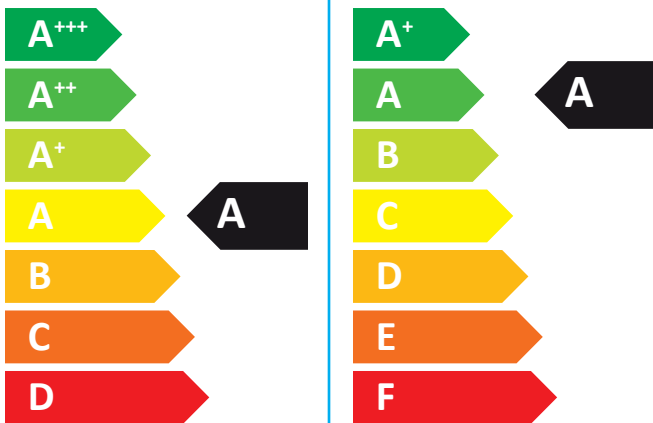

ENERG

енергия · ενεργεια

Wolf GmbH

CGW-11/100

50 dB

10

kW

2019