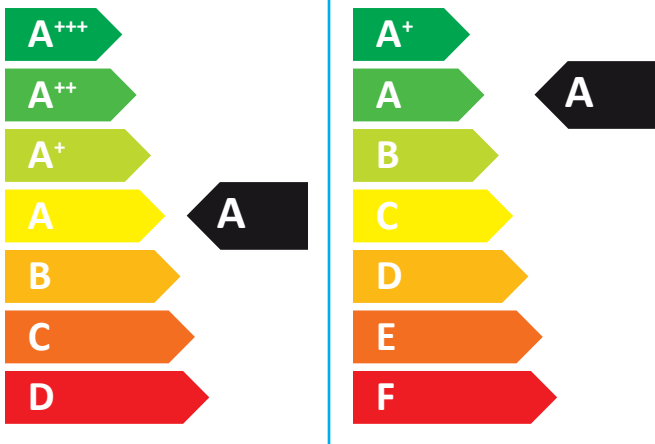

ENERG

енергия · ενεργεια

Wolf GmbH

CGS-2-24-150R

47 dB

24

kW

2019