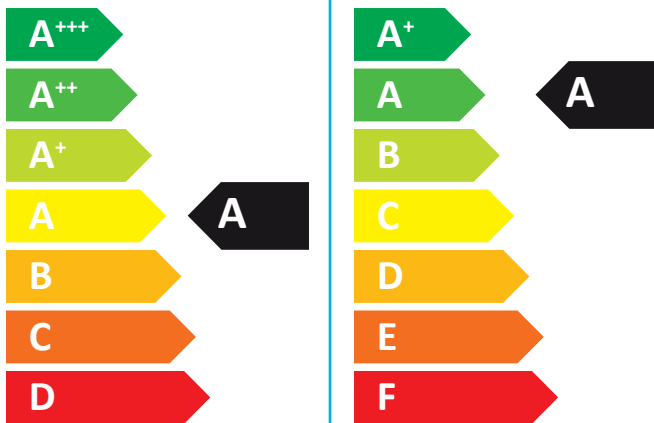

ENERG

енергия · ενεργεια

Wolf GmbH

CGS-2-20/150R

46 dB

19

kW

2019