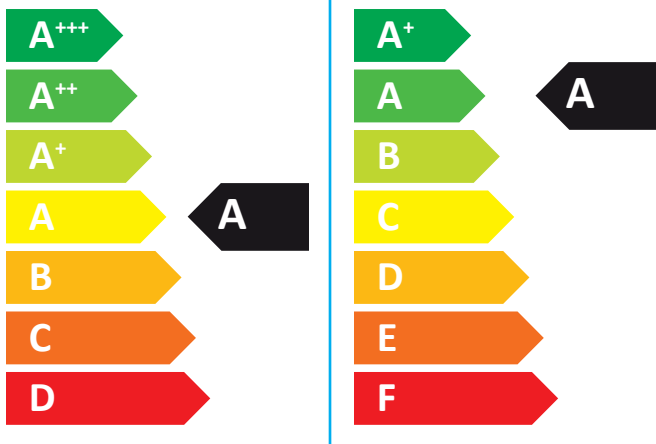

# ENERG

енергия · ενεργεια

Wolf GmbH

CGS-2-24/200L

**47** dB

**24**

kW

2019